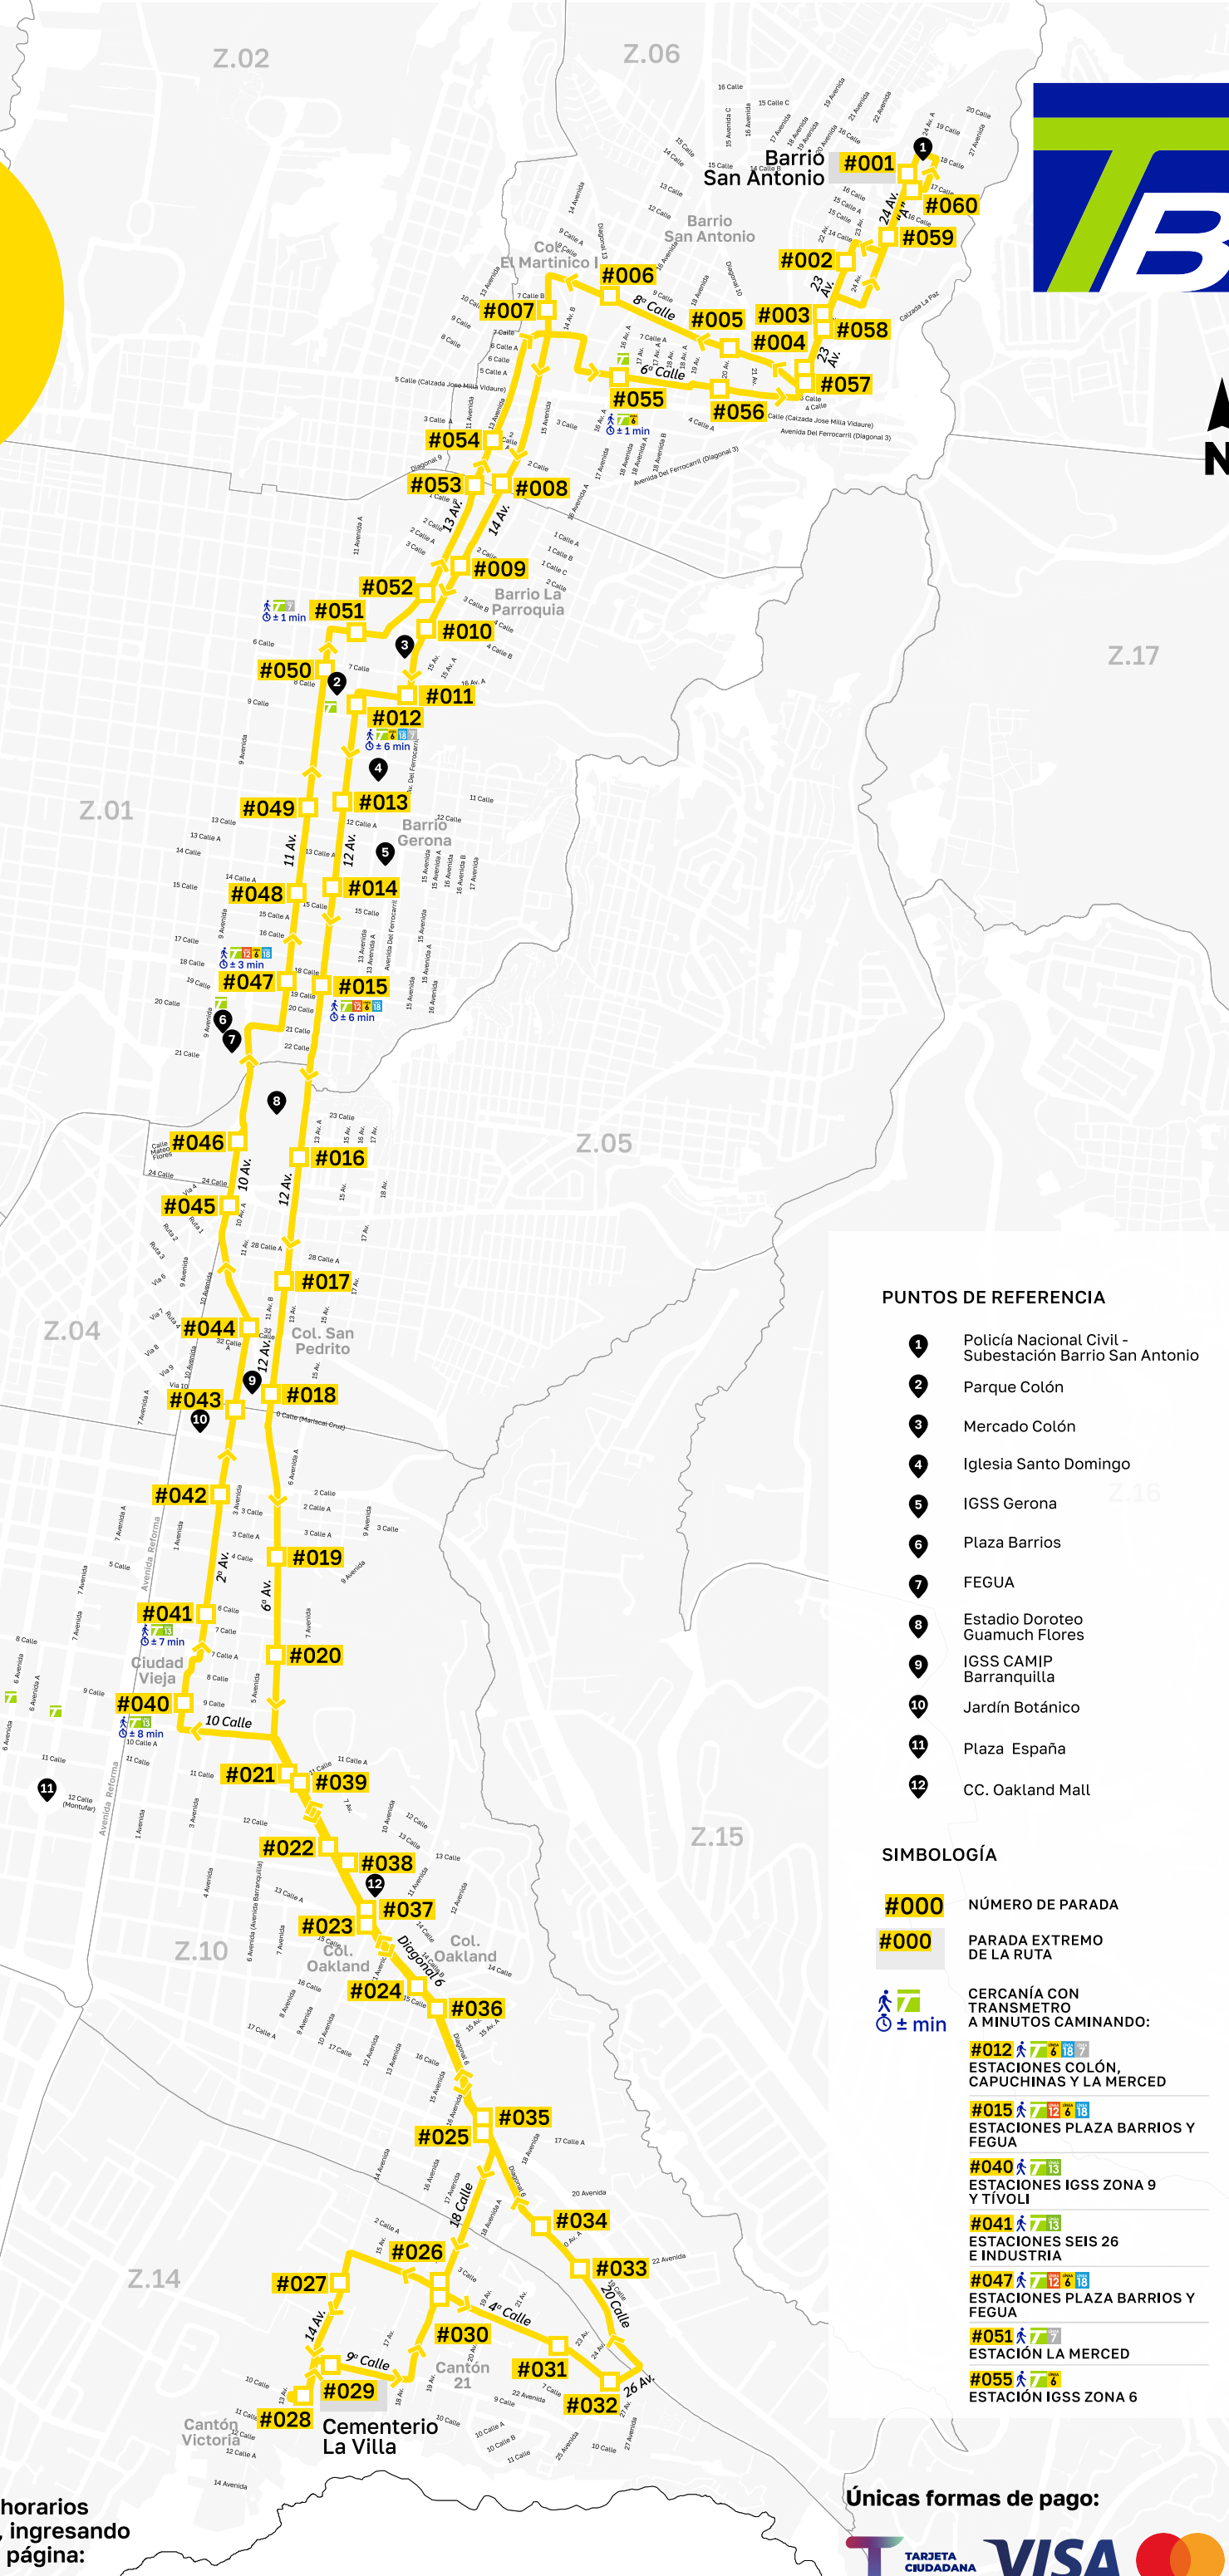

RUTA 104

**Barrio San Antonio Z.6/
Cementerio La Villa Z.14**

HORARIOS DE SERVICIO*

Lunes a sábado

5:30 a
20:00 hrs.

Domingo y festivos

6:00 a
19:00 hrs.

*Los horarios indican el inicio y el final del servicio en las paradas extremo de la ruta.

PUNTOS DE REFERENCIA

- 1 Policía Nacional Civil - Subestación Barrio San Antonio
- 2 Parque Colón
- 3 Mercado Colón
- 4 Iglesia Santo Domingo
- 5 IGSS Gerona
- 6 Plaza Barrios
- 7 FEGUA
- 8 Estadio Doroteo Guamuch Flores
- 9 IGSS CAMP Barranquilla
- 10 Jardín Botánico
- 11 Plaza España
- 12 CC. Oakland Mall