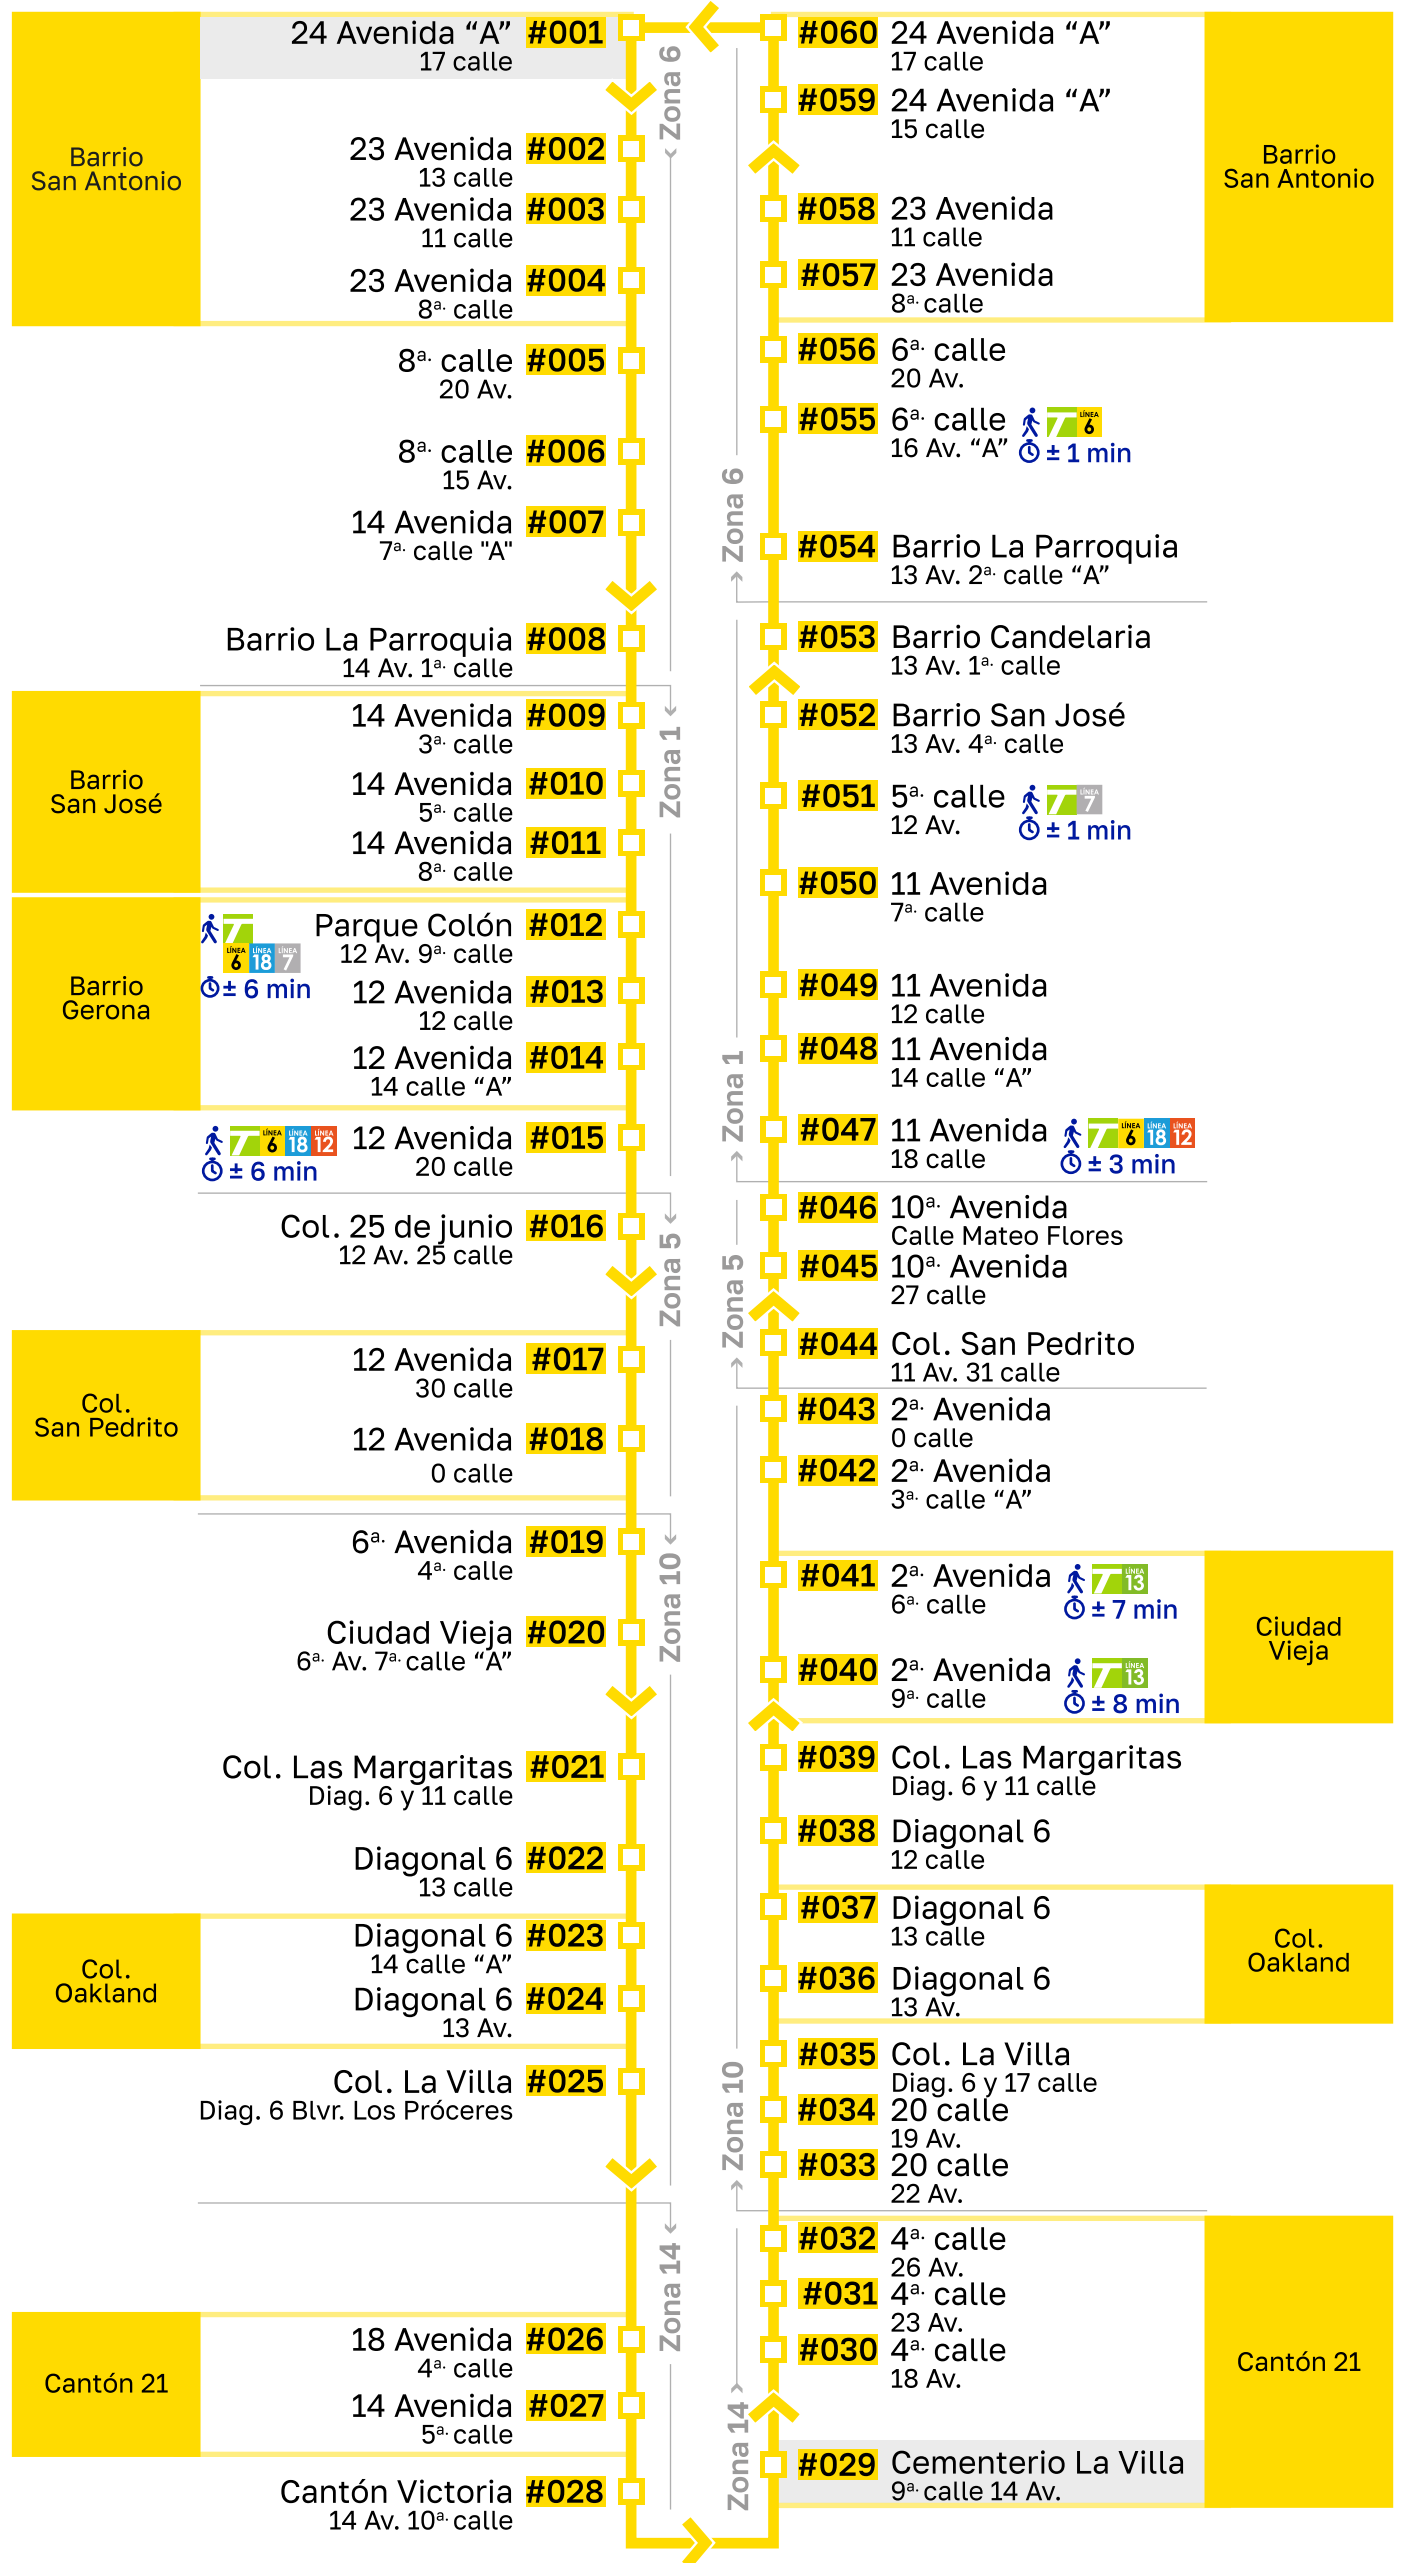

RUTA 104

**Barrio San Antonio Z.6/
Cementerio La Villa Z.14**

HORARIOS DE SERVICIO*

Lunes a sábado
5:30 a 20:00 hrs.
Domingo y festivos
6:00 a 19:00 hrs.

*Los horarios indican el inicio y el final del servicio en las paradas extremo de la ruta.

SIMBOLOGÍA

- **#000** NÚMERO DE PARADA
- **#000** PARADA EXTREMO DE LA RUTA
- ☐ PARADA ANTERIOR
- CERCANÍA CON TRANSMETRO A MINUTOS CAMINANDO:
- **#012**
  ESTACIONES COLÓN, CAPUCHINAS Y LA MERCED
- **#015**
  ESTACIONES PLAZA BARRIOS Y FEGUA
- **#040**
  ESTACIONES IGSS ZONA 9 Y TÍVOLI
- **#041**
  ESTACIONES SEIS 26 E INDUSTRIA
- **#047**
  ESTACIONES PLAZA BARRIOS Y FEGUA
- **#051**
  ESTACIÓN LA MERCED
- **#055**
  ESTACIÓN IGSS ZONA 6

Encuentra mapas, horarios y más información, ingresando al código QR o a la página:

www.muniguate.com/movilidadurbana/

Síguenos en: @TuBusMuniGuate

Únicas formas de pago:

VERSIÓN 5 - ACTUALIZACIÓN VIGENTE A PARTIR DE SEPTIEMBRE 2023