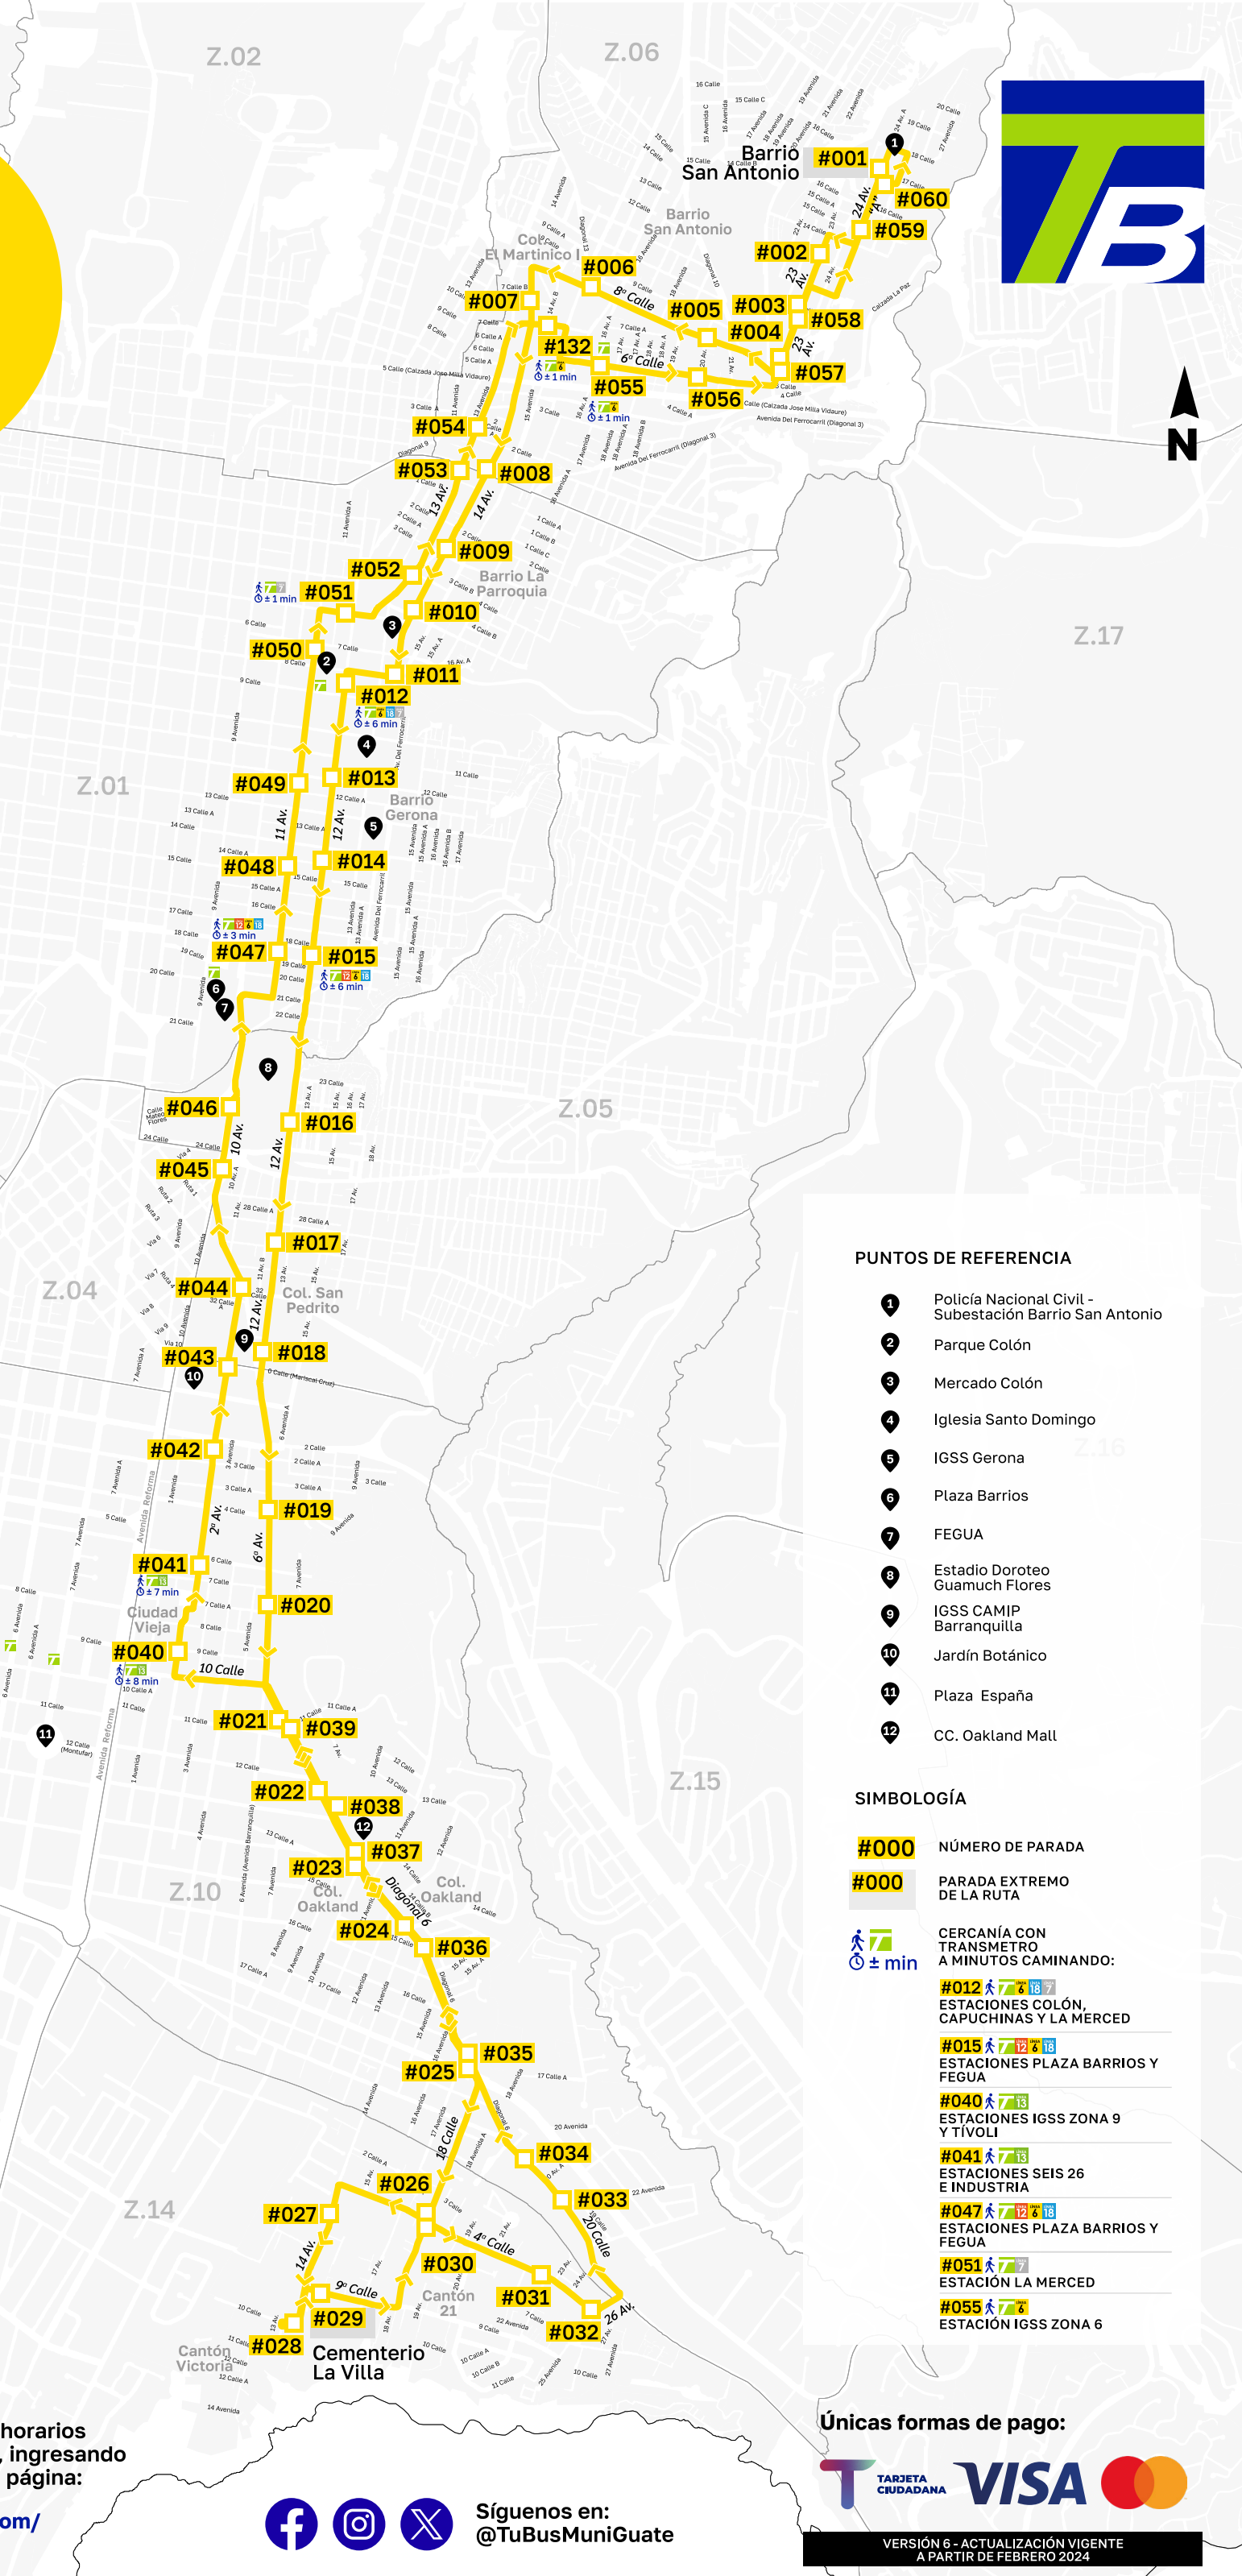

# RUTA 104

**Barrio San Antonio Z.6/  
Cementerio La Villa Z.14**

### PUNTOS DE REFERENCIA

- 1 Policía Nacional Civil - Subestación Barrio San Antonio
- 2 Parque Colón
- 3 Mercado Colón
- 4 Iglesia Santo Domingo
- 5 IGSS Gerona
- 6 Plaza Barrios
- 7 FEGUA
- 8 Estadio Doroteo Guamuch Flores
- 9 IGSS CAMP Barranquilla
- 10 Jardín Botánico
- 11 Plaza España
- 12 CC. Oakland Mall

# RUTA 104