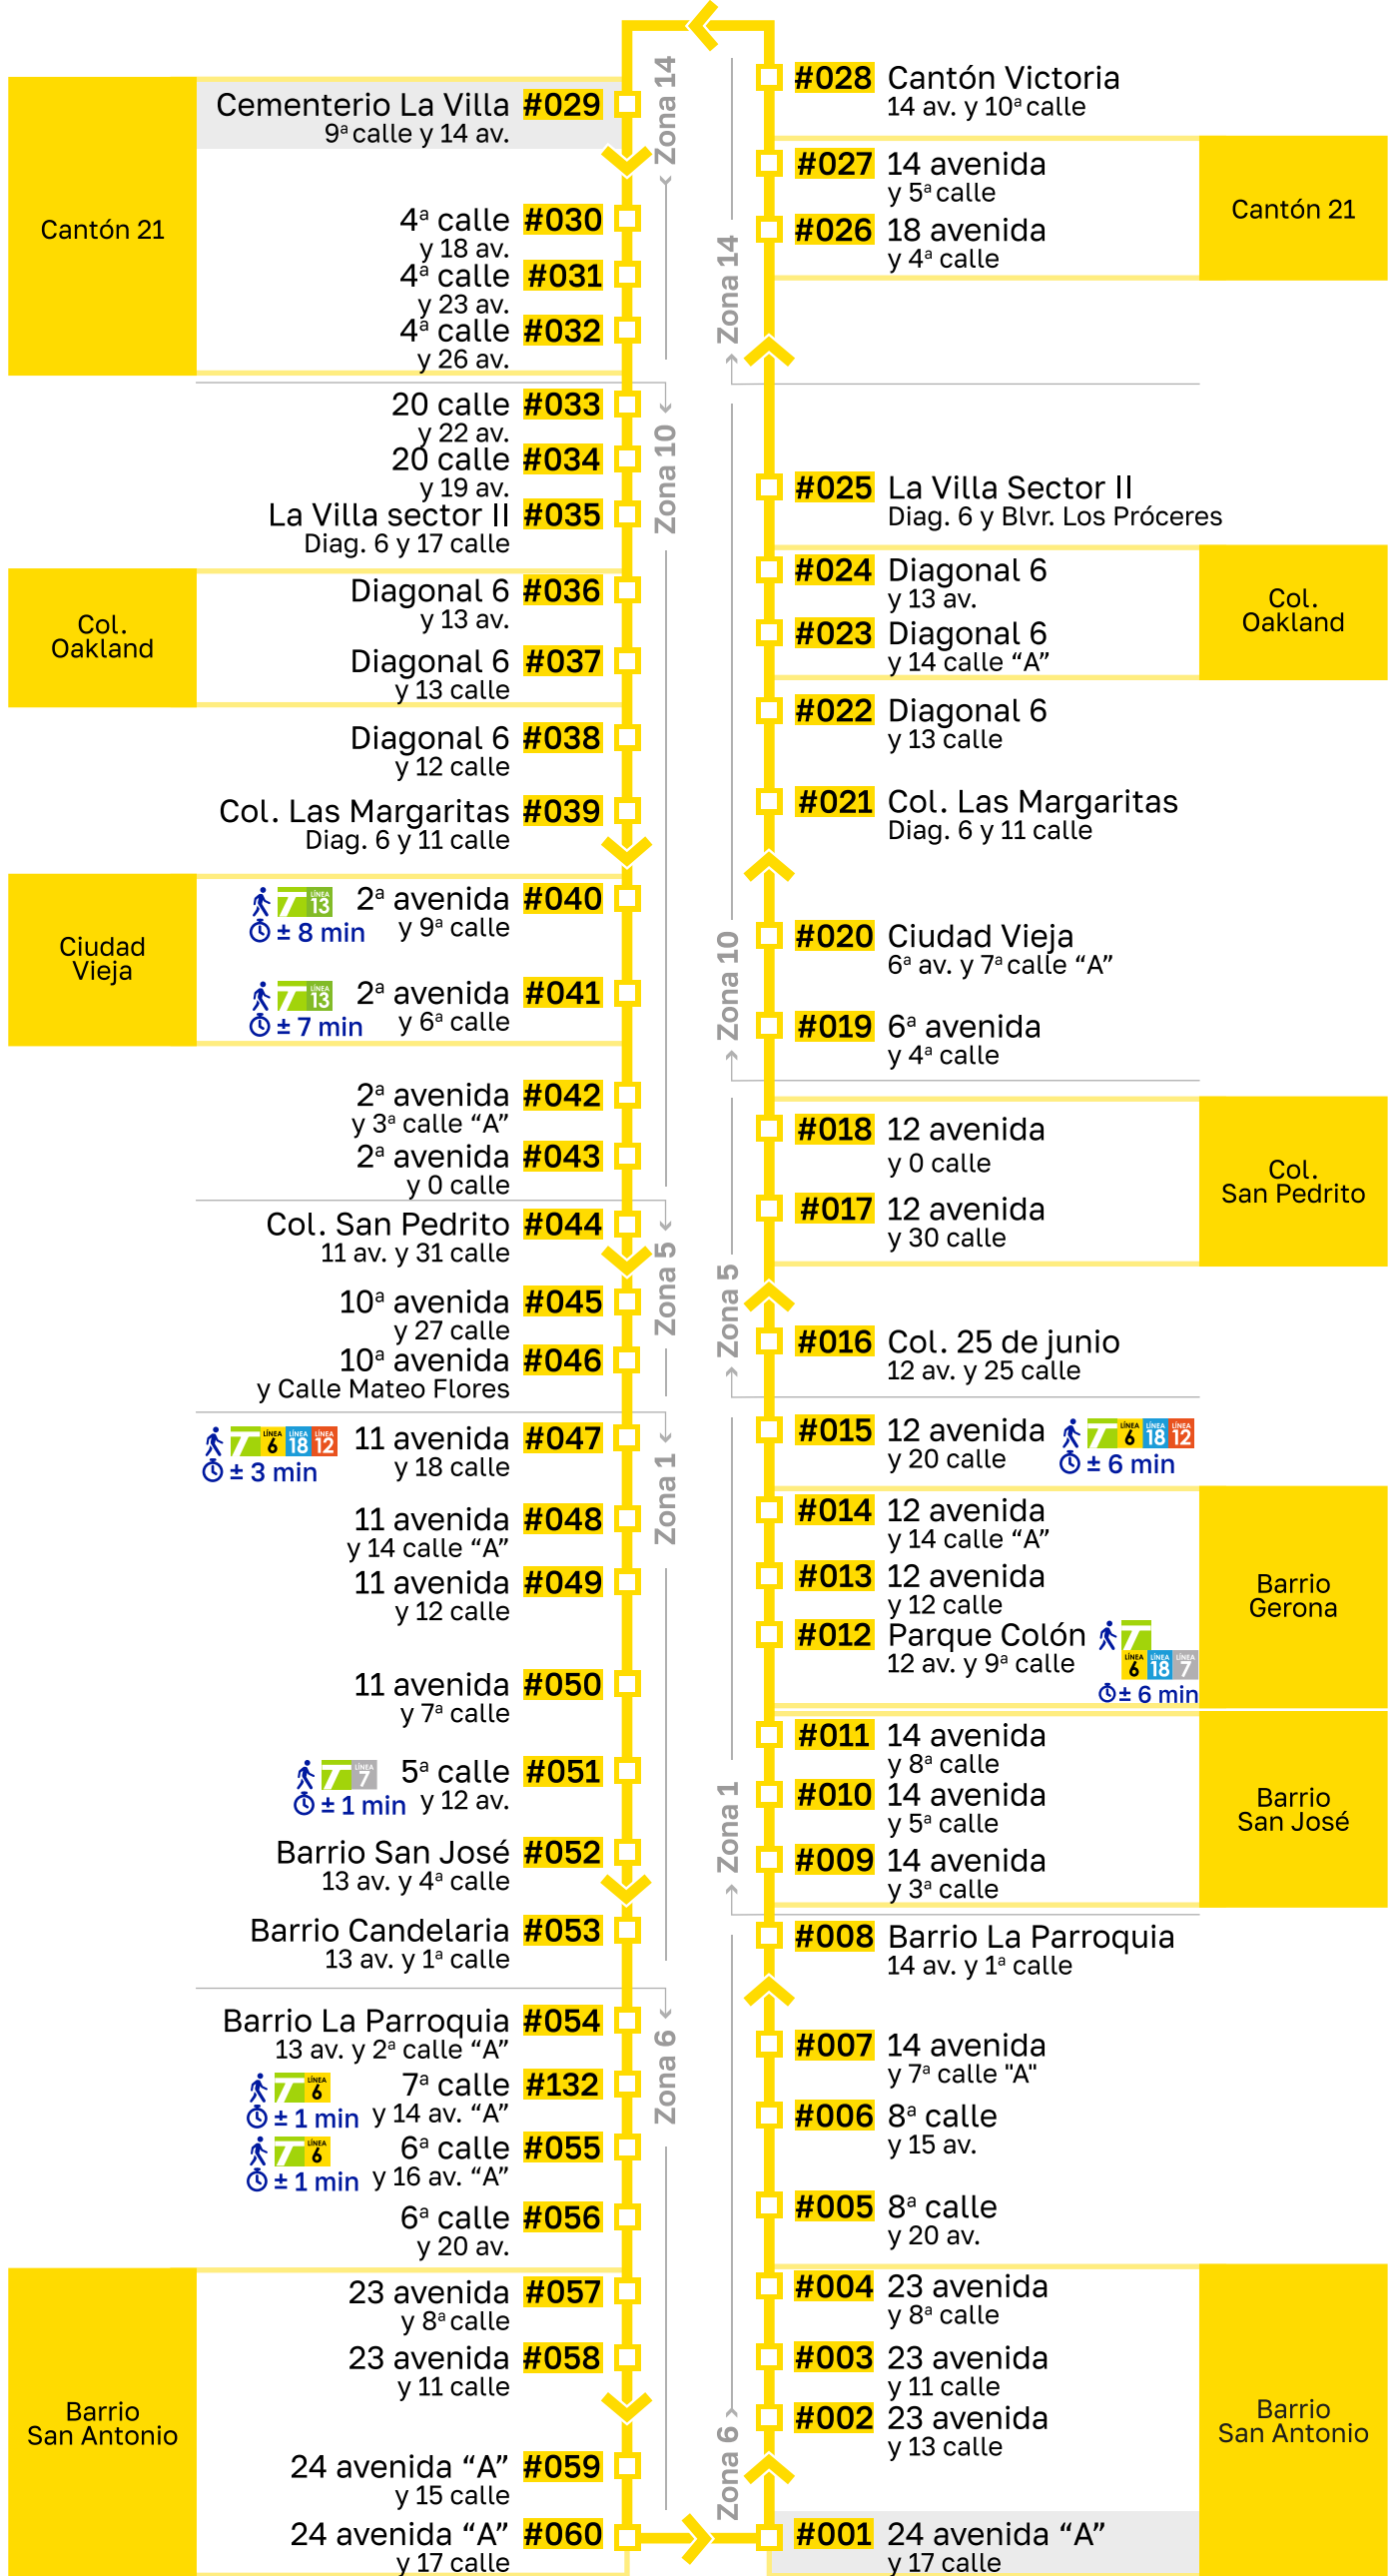

RUTA 104

Barrio San Antonio Z.6/ Cementerio La Villa Z.14

HORARIOS DE SERVICIO*

Lunes a sábado
5:30 a 20:00 hrs.
Domingo y festivos
6:00 a 19:00 hrs.

*Los horarios indican el inicio y el final del servicio en las paradas extremo de la ruta.

SIMBOLOGÍA

- #000 NÚMERO DE PARADA
- #000 PARADA EXTREMO DE LA RUTA
- PARADA ANTERIOR
- ± min CERCANÍA CON TRANSMETRO A MINUTOS CAMINANDO:
- #012 ± min ESTACIONES COLÓN, CAPUCHINAS Y LA MERCED
- #015 ± min ESTACIONES PLAZA BARRIOS Y FEGUA
- #040 ± min ESTACIONES IGSS ZONA 9 Y TÍVOLI
- #041 ± min ESTACIONES SEIS 26 E INDUSTRIA
- #047 ± min ESTACIONES PLAZA BARRIOS Y FEGUA
- #051 ± min ESTACIÓN LA MERCED
- #132 ± min ESTACIÓN JOSÉ MARTÍ
- #055 ± min ESTACIÓN IGSS ZONA 6

Encuentra mapas, horarios y más información, ingresando al código QR o a la página:

www.muniguate.com/movilidadurbana/

Síguenos en: @TuBusMuniGuate

Únicas formas de pago:

ACTUALIZACIÓN VIGENTE A PARTIR DE FEBRERO 2024